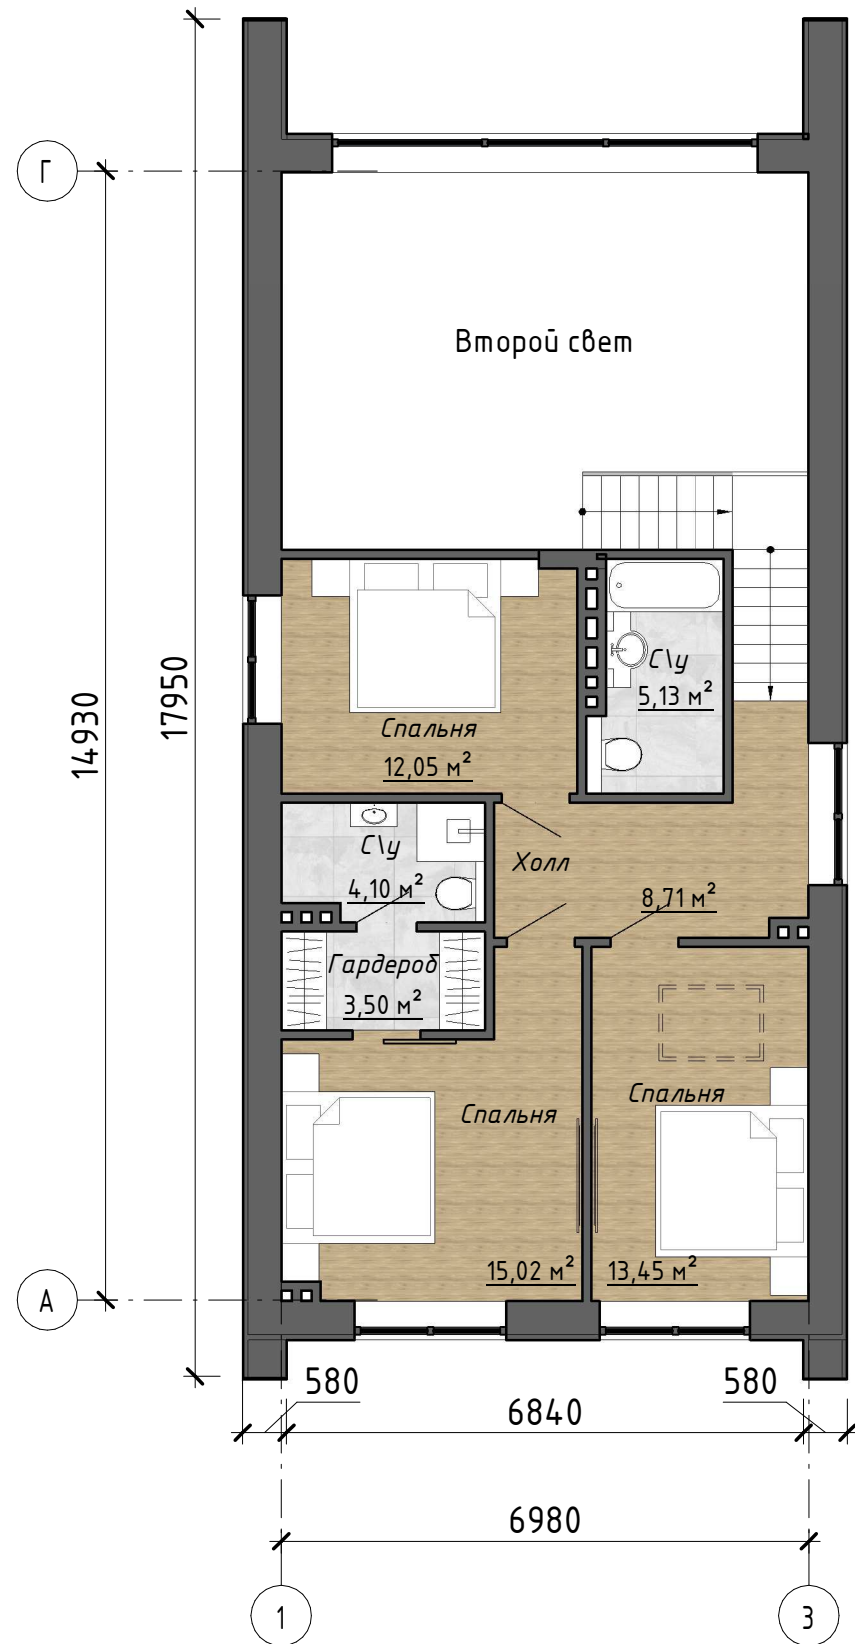

План расстановки мебели 1-го этажа

Жилая площадь 1-го этажа - 95,3 м²
 Итого - 162,8 м²

Инв. N подл. Подп. и дата. Взам. инв. N

Изм.	Кол.уч	Лист	Ндок.	Подп.	Дата

План расстановки мебели 2-го этажа

Жилая площадь 2-го этажа - 61,9 м²
 Общая жилая площадь - 157,2 м²
 Общая площадь с навесом - 224,7 м²