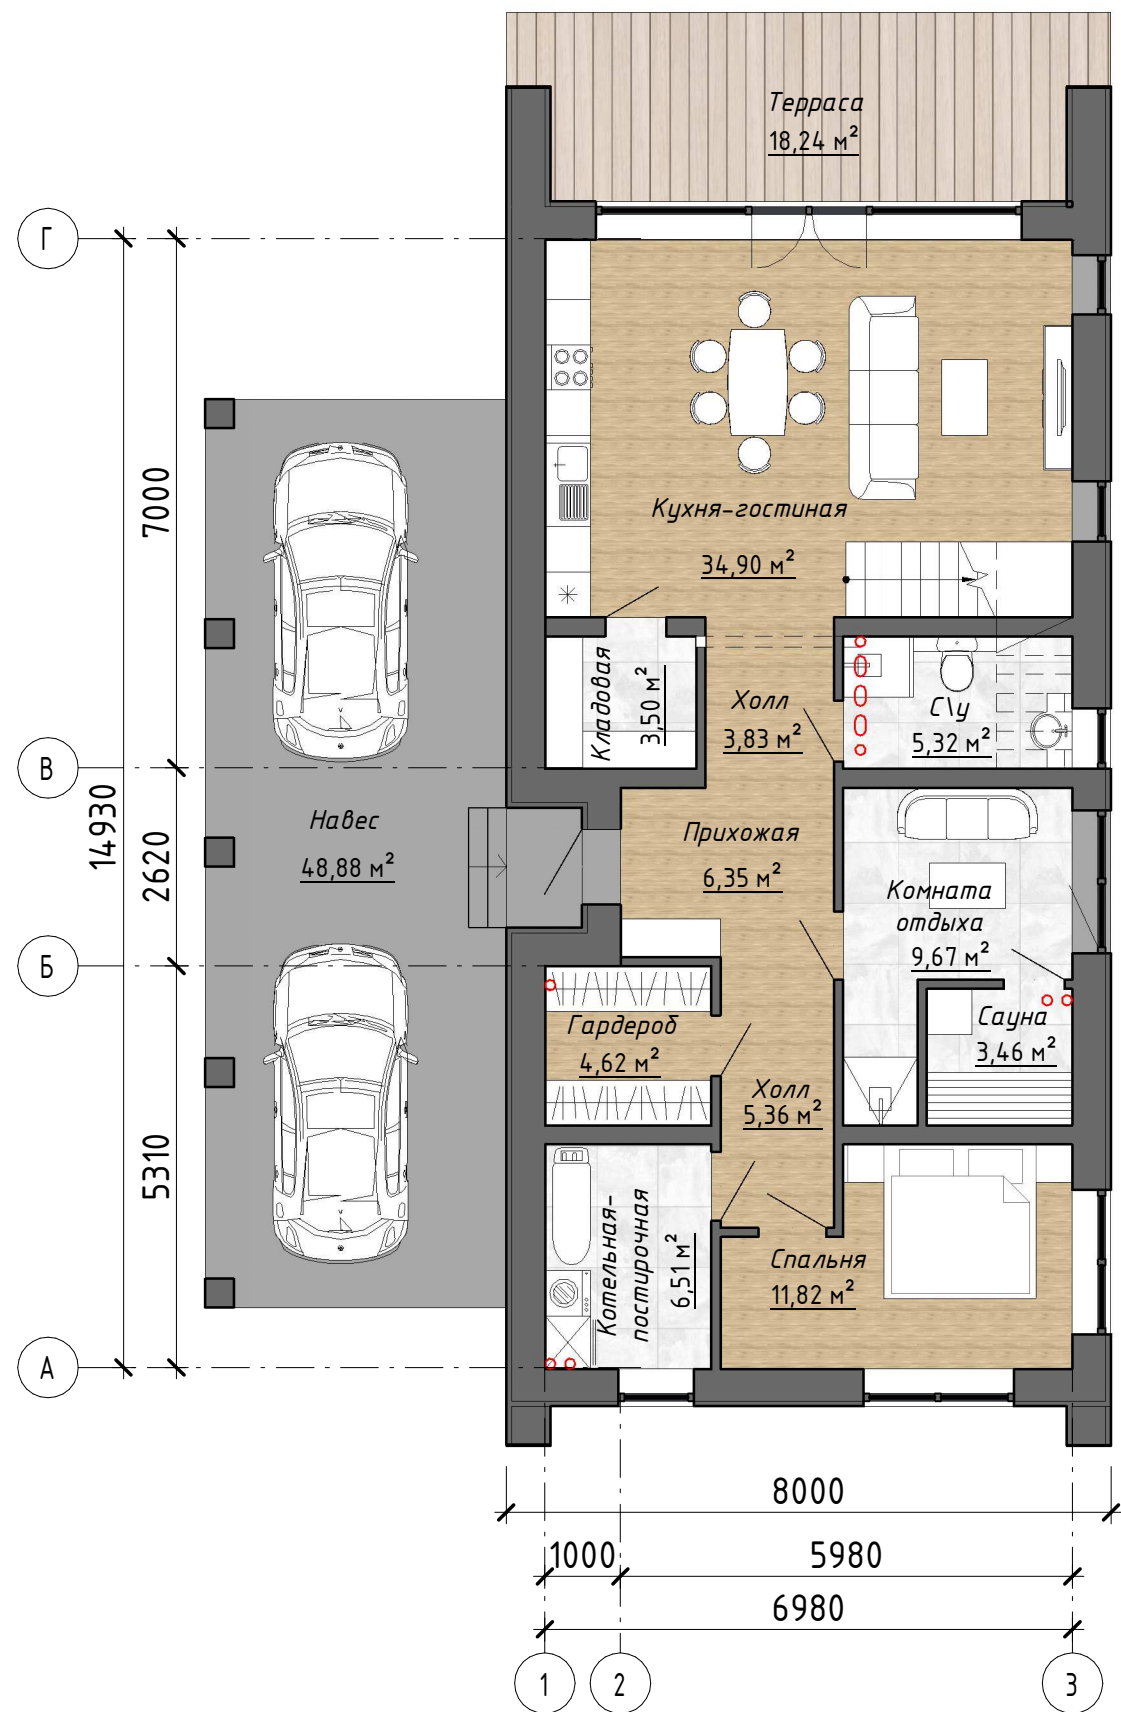

План расстановки мебели 1-го этажа

Жилая площадь 1-го этажа - 95,3 м²
 Итого - 162,8 м²

Инв. N подл. Подп. и дата. Взам. инв. N

Изм.	Кол.уч	Лист	Ндок.	Подп.	Дата

План расстановки мебели 2-го этажа

Жилая площадь 2-го этажа - 61,9 м²
 Общая жилая площадь - 157,2 м²
 Общая площадь с навесом - 224,7 м²