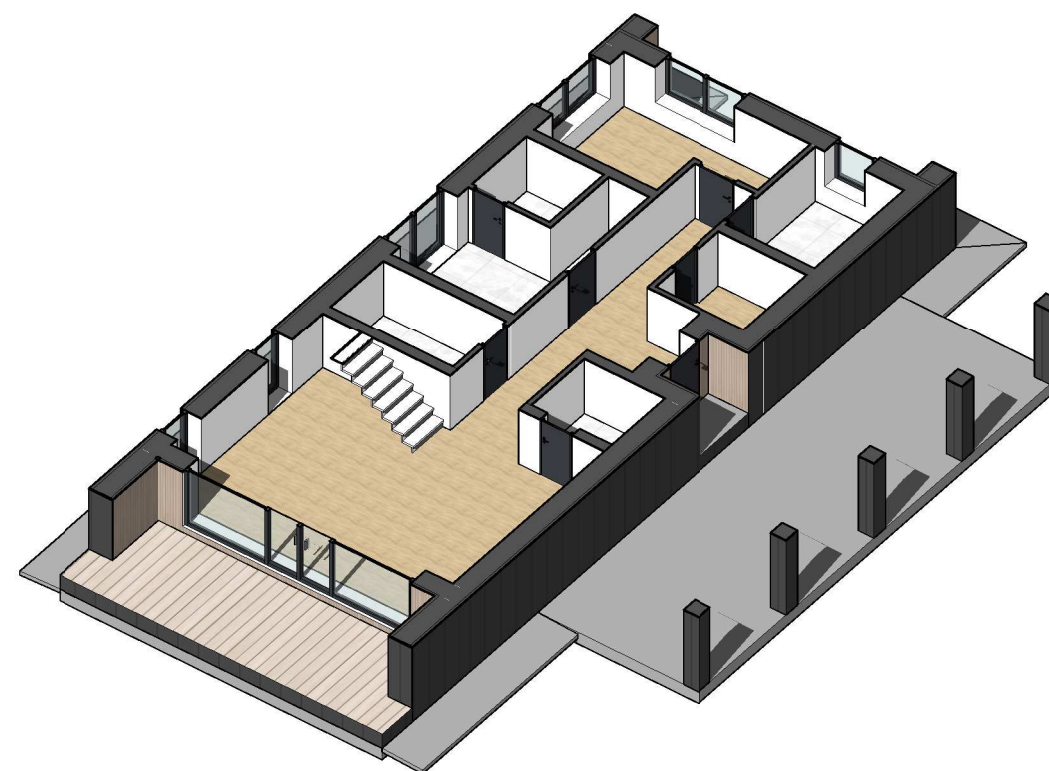

План расстановки мебели 1-го этажа

Жилая площадь 1-го этажа - 95,3 м²
 Итого - 162,8 м²

Инв. N подл. Подп. и дата. Взам. инв. N

Изм.	Кол.уч	Лист	Ндок.	Подп.	Дата

План расстановки мебели 2-го этажа

Жилая площадь 2-го этажа - 61,9 м²
 Общая жилая площадь - 157,2 м²
 Общая площадь с навесом - 224,7 м²