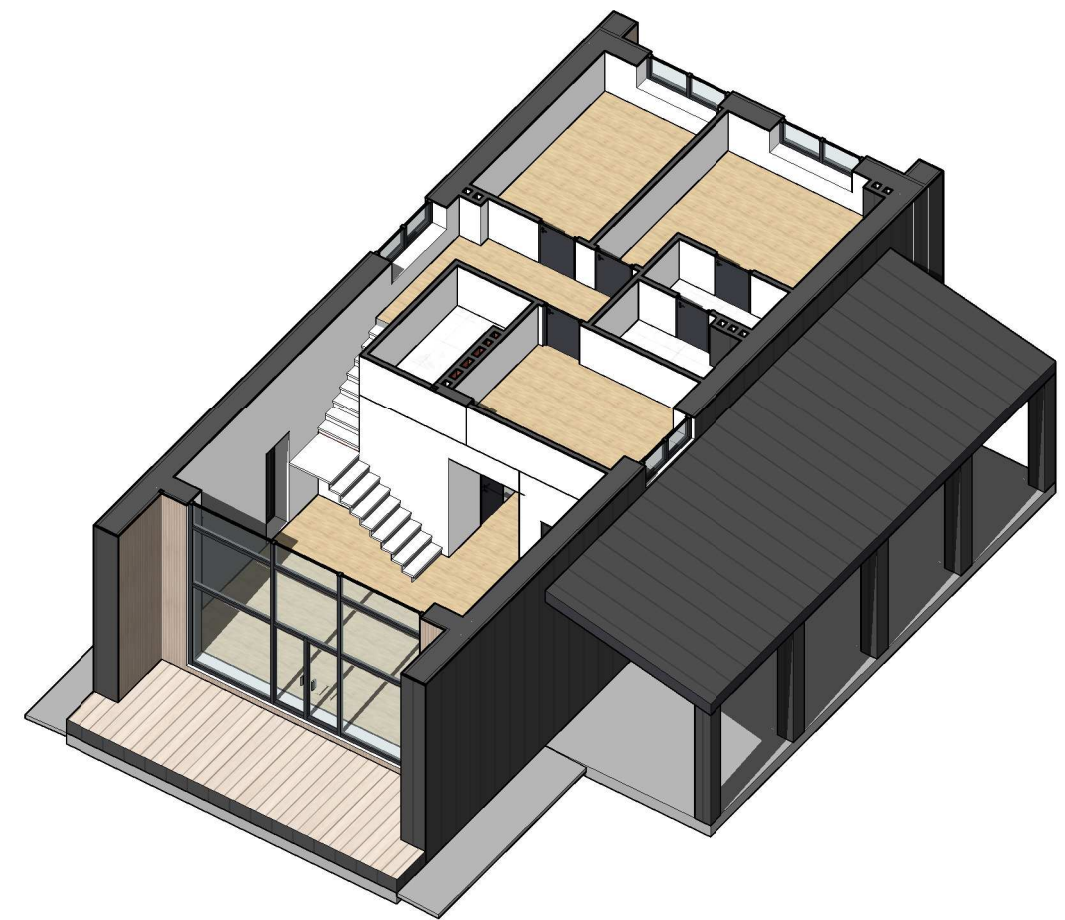

План расстановки мебели 1-го этажа

Жилая площадь 1-го этажа - 95,3 м²
 Итого - 162,8 м²

Инв. N подл. Подп. и дата. Взам. инв. N

Изм.	Кол.уч	Лист	Ндок.	Подп.	Дата

План расстановки мебели 2-го этажа

Жилая площадь 2-го этажа - 61,9 м²
 Общая жилая площадь - 157,2 м²
 Общая площадь с навесом - 224,7 м²